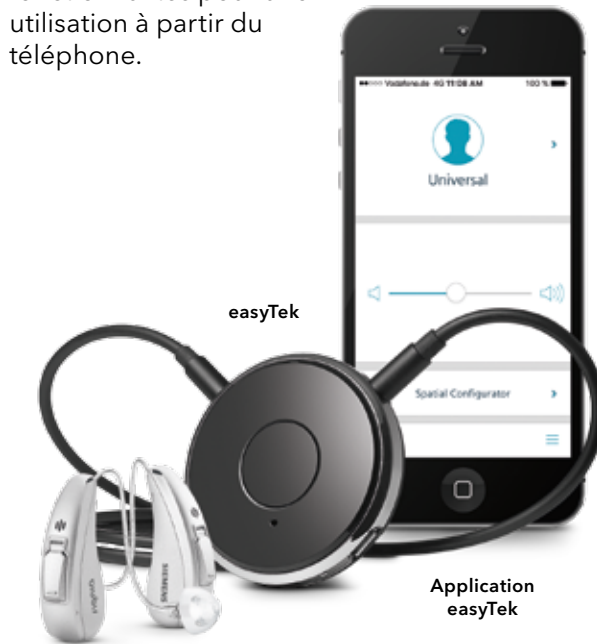

Gardez le contrôle.

Cellion est compatible avec une large gamme de **télécommandes et d'applications** pour en prendre le contrôle du bout des doigts. Modifier les programmes de Cellion, regarder la télévision, écouter de la musique, **chaque moment de la vie est plus simple que jamais.**

Grâce à l'**application touchControl™**, le téléphone devient une télécommande ultra-discrète toujours à portée de main, facile à utiliser, sans accessoire intermédiaire.

Et si vous ne souhaitez pas utiliser de smartphone, aucun souci ! **miniPocket™** est la télécommande haute fréquence si petite qu'elle peut être accrochée à un porte-clé, tout en permettant de gérer les fonctions essentielles de vos aides auditives.

Application touchControl

miniPocket

Les applications easyTek et touchControl sont compatibles avec Android et iOS.

Pour une parfaite complémentarité, la télécommande **easyTek™** conduit directement le son des sources audios vers vos aides auditives et l'application easyTek™ en étend les fonctionnalités pour une utilisation à partir du téléphone.