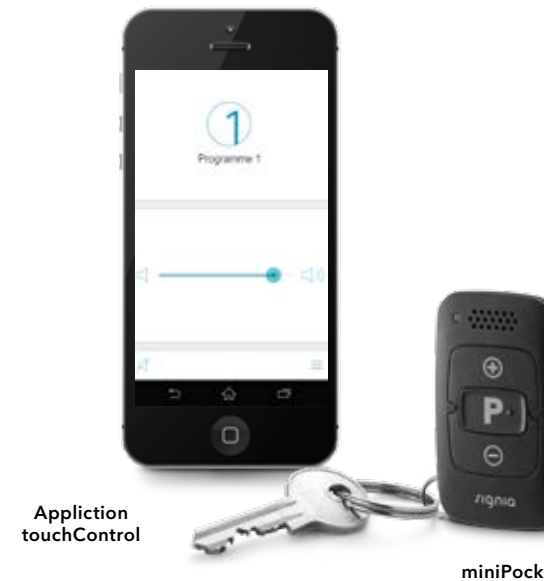

Cellion
Taille réelle en cm

Cellion, disponible dans une large gamme de couleurs, s'adapte à tous les types de cheveux et de peaux.

Les accessoires compatibles avec l'aide auditive Cellion :

Tout en connectivité.

Gardez le contrôle.

Cellion est compatible avec une large gamme de **télécommandes et d'applications** pour en prendre le contrôle du bout des doigts. Modifier les programmes de Cellion, regarder la télévision, écouter de la musique, **chaque moment de la vie est plus simple que jamais.**

Grâce à l'**application touchControl™**, le téléphone devient une télécommande ultra-discrète toujours à portée de main, facile à utiliser, sans accessoire intermédiaire.

Et si vous ne souhaitez pas utiliser de smartphone, aucun souci ! **miniPocket™** est la télécommande haute fréquence si petite qu'elle peut être accrochée à un porte-clé, tout en permettant de gérer les fonctions essentielles de vos aides auditives.

Application touchControl

miniPocket

Les applications easyTek et touchControl sont compatibles avec Android et iOS.

Pour une parfaite complémentarité, la télécommande **easyTek™** conduit directement le son des sources audios vers vos aides auditives et l'application easyTek™ en étend les fonctionnalités pour une utilisation à partir du téléphone.